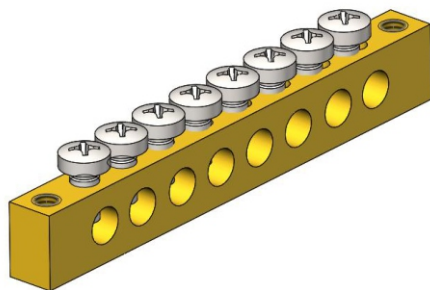

零排铜端子八孔

型号 Model no.	8 孔 8 ways
名称 Product Name	零排铜端子 8 孔 Terminal of neutral copper 8ways
安装尺寸 Installation size	70 螺丝 M4*2 70 bolt M4*2
铜条尺寸 Dimension of copper	80*7*11
订货号 Order No.	DN90001-0001